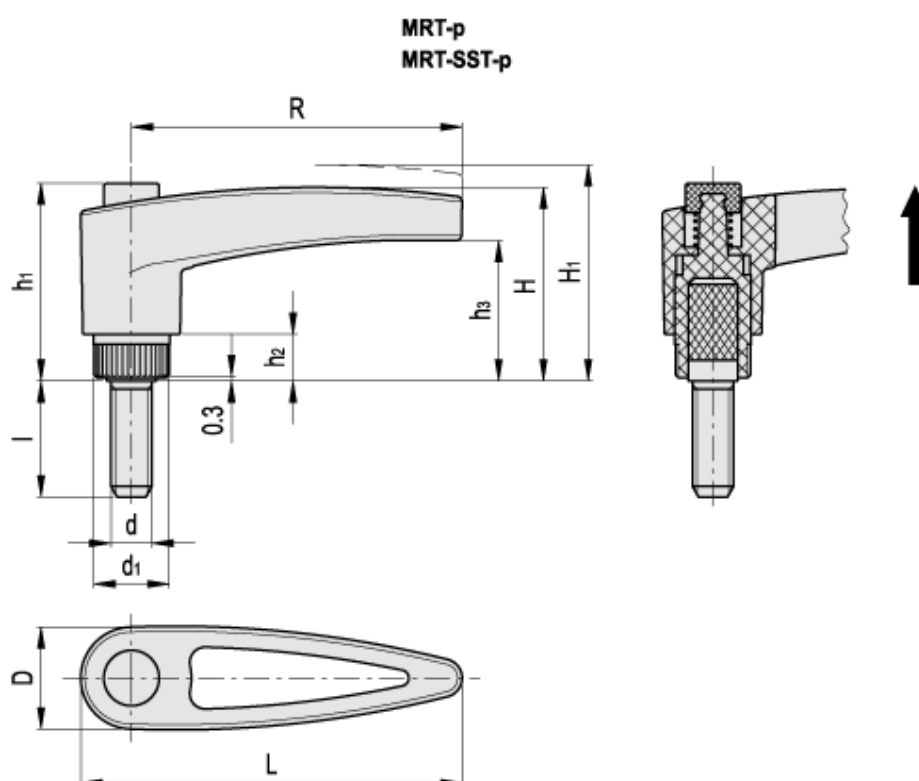

Varenummer: 23051403521
Beskrivelse: E+G Indstilleligt spændegreb
MRT.65-p M8x20-C1, sort trykknop

Mål

D = 20
d = M8
d1 = 15.0
H = 37
H1 = 41.0
h1 = 38
h2 = 9
h3 = 27.0

L = 74.5
R = 64.5